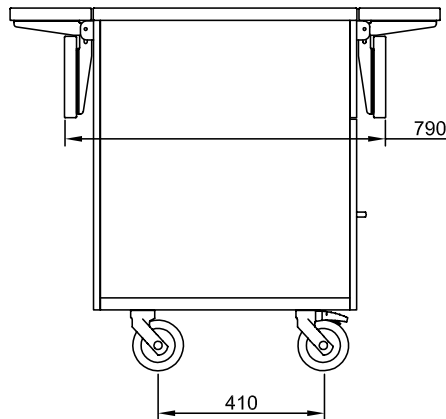

Konstruktion

- Bänksiva i 304 AISI rostfritt stål med rundade kanter.
- Alla enheter monteras på fyra hjul, 150 mm höga (två med bromsar). Kan monteras på 150 mm höga ben (som extra tillbehör).

Övriga Tillbehör

Front

Sida

Topp

Viktig information

Ytermått, bredd	1125 mm
321001 (FSL11N3)	
Ytermått, djup	1060 mm
Ytermått, höjd	900 mm
Bänkskiva tjocklek	50 mm