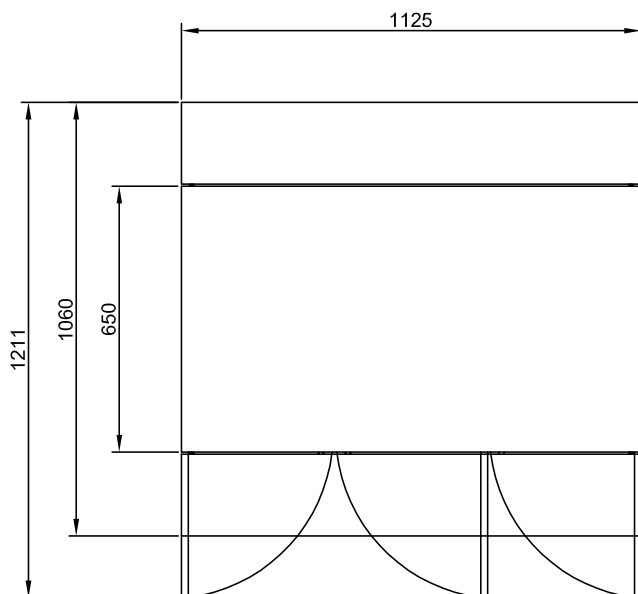

Front

Sida

Topp

Viktig information

Ytermått, bredd	1125 mm
321001 (FSL11N3)	
Ytermått, djup	1060 mm
Ytermått, höjd	900 mm
Bänkskiva tjocklek	50 mm